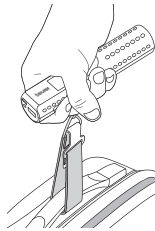

เกี่ยวตะขอกลิ้งเข้ากับ
ช่องคล้องสายวัด

3