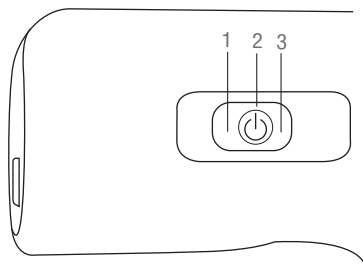

รายละเอียดเปิดสวิตช์

1. ไฟฉาย LED
2. เสียบเปิด
3. เสียบปิด