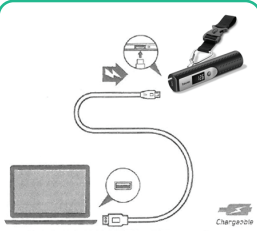

การชาร์จโทรศัพท์มือถือ

ชาร์จแบตเตอรี่เครื่องซึ่ง
ให้พร้อมใช้งาน