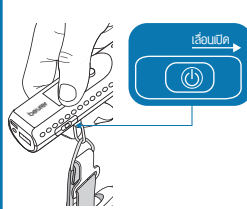

เลื่อนสวิตช์ไปด้านขวา
เพื่อเปิดเครื่อง รอนกว่า
0.00 จะปรากฏบนหน้าจอ

4